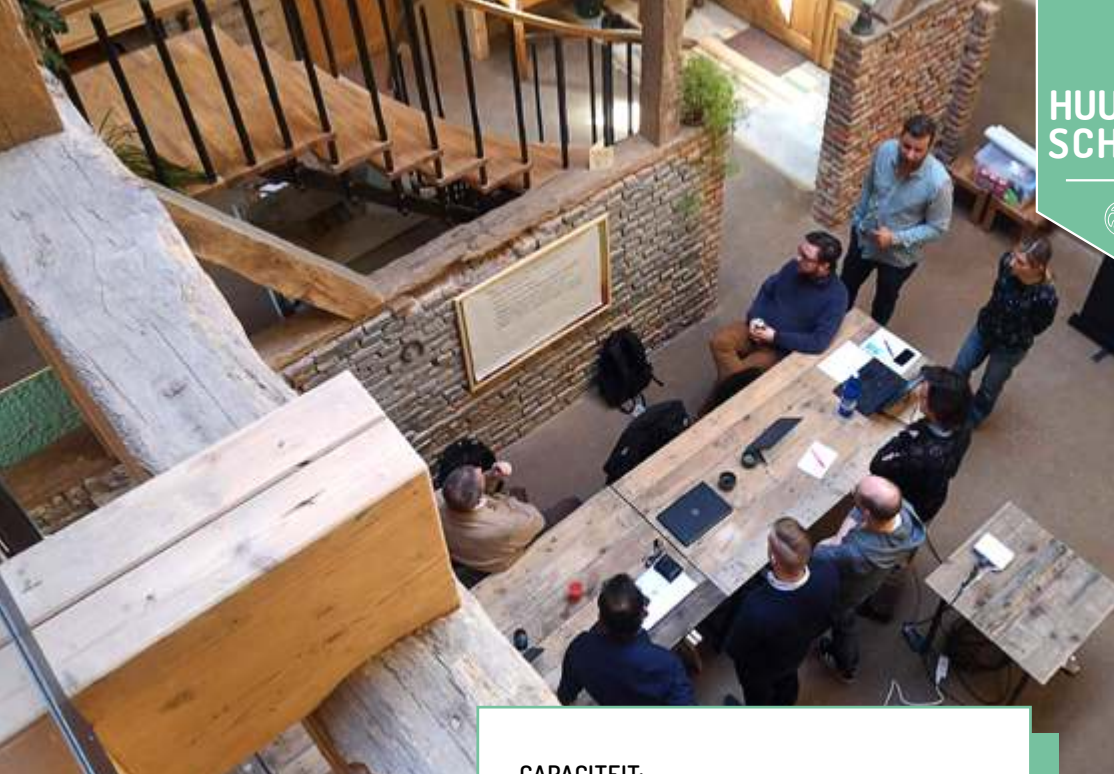

HUUR DE SCHUUR

CAPACITEIT:

2 tot 50 personen

OPPERVLAKTE

→ Hele schuur: 250 m²
Omvat Dorsvloer, Oogstverdiep en Hemel terras

→ Dorsvloer: 120 m²

BUITENRUIMTES

→ Patiotuin

→ Weidetuin

BESCHIKBAARHEID:

wensdag, donderdag, vrijdag, zaterdag en zondag